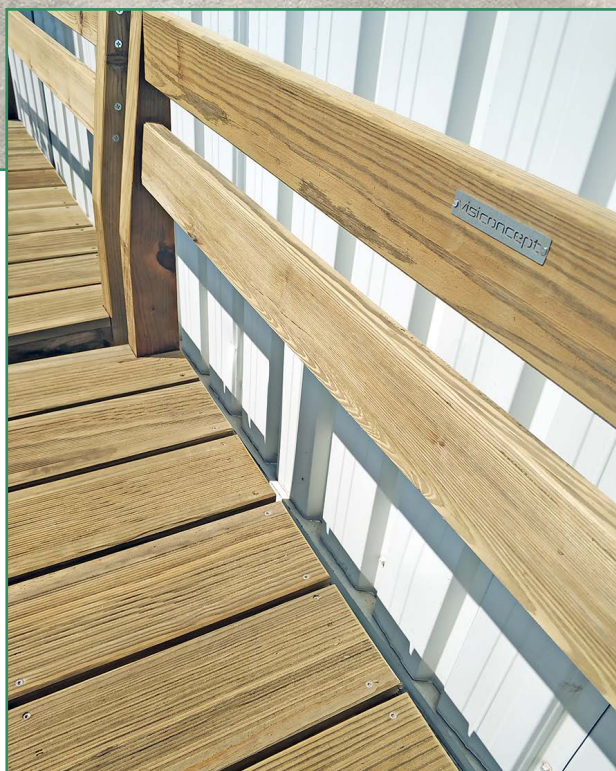

Mesa (250x90x75cm) sob consulta

Banco (200x30x45cm) sob consulta

Mesa (250x30x40cm) sob consulta

CORES DISPONÍVEIS

Natural
(Verde)

Nogueira

Pinho
Mel

MESA DE PIQUENIQUE COM BANCOS - FOREST

Mesa de madeira tratada em autoclave com bancos incorporados.

MODELOS E PREÇOS

200x185x75cm

sob consulta

250x185x75cm

sob consulta

BANCOS POR MEDIDA

Madeira tratada em autoclave.
Dimensões: Por Medida

Preço Sob Consulta

PÉRGULA SEM BEIRADO 400x300CM

Madeira tratada em autoclave.
Dimensões CxLxA: 400x300x250cm

Preço Sob Consulta

DECK POR MEDIDA

Madeira tratada em autoclave.
Dimensões: Por Medida

Preço Sob Consulta