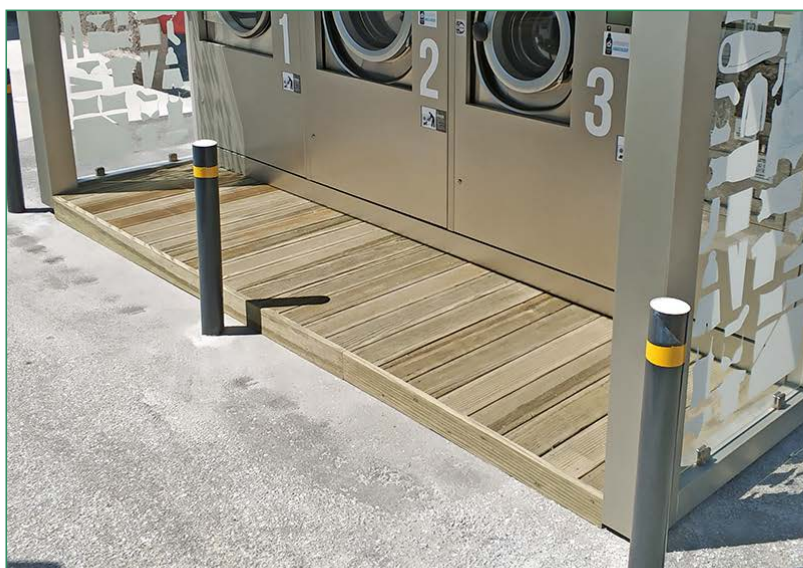

Preço Sob Consulta

PÉRGULA SEM BEIRADO 400x300CM

Madeira tratada em autoclave.
Dimensões CxLxA: 400x300x250cm

Preço Sob Consulta

DECK POR MEDIDA

Madeira tratada em autoclave.
Dimensões: Por Medida

Preço Sob Consulta